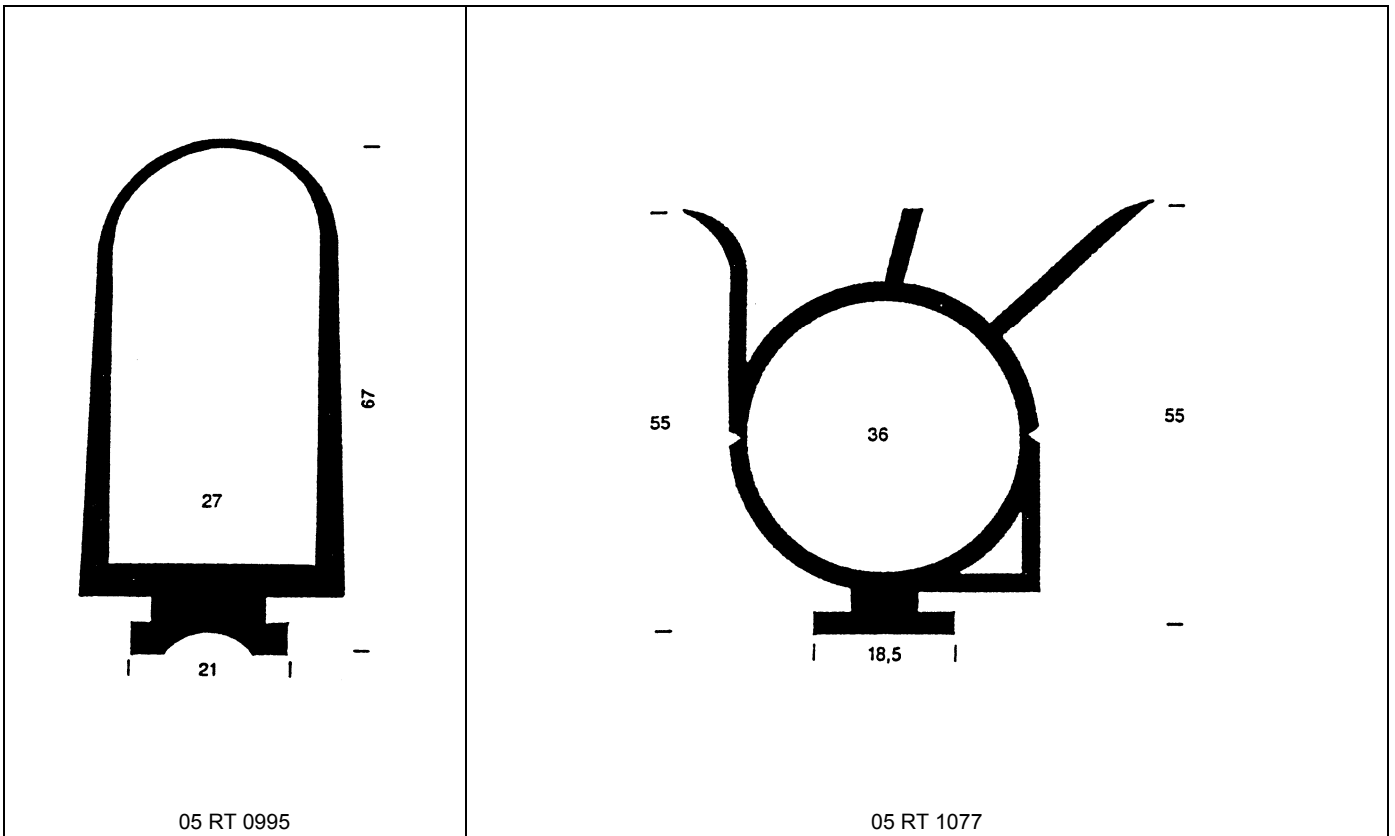

Rolltor- und Fingerschutz-Profile

aus Vollgummi bzw. Weich-PVC